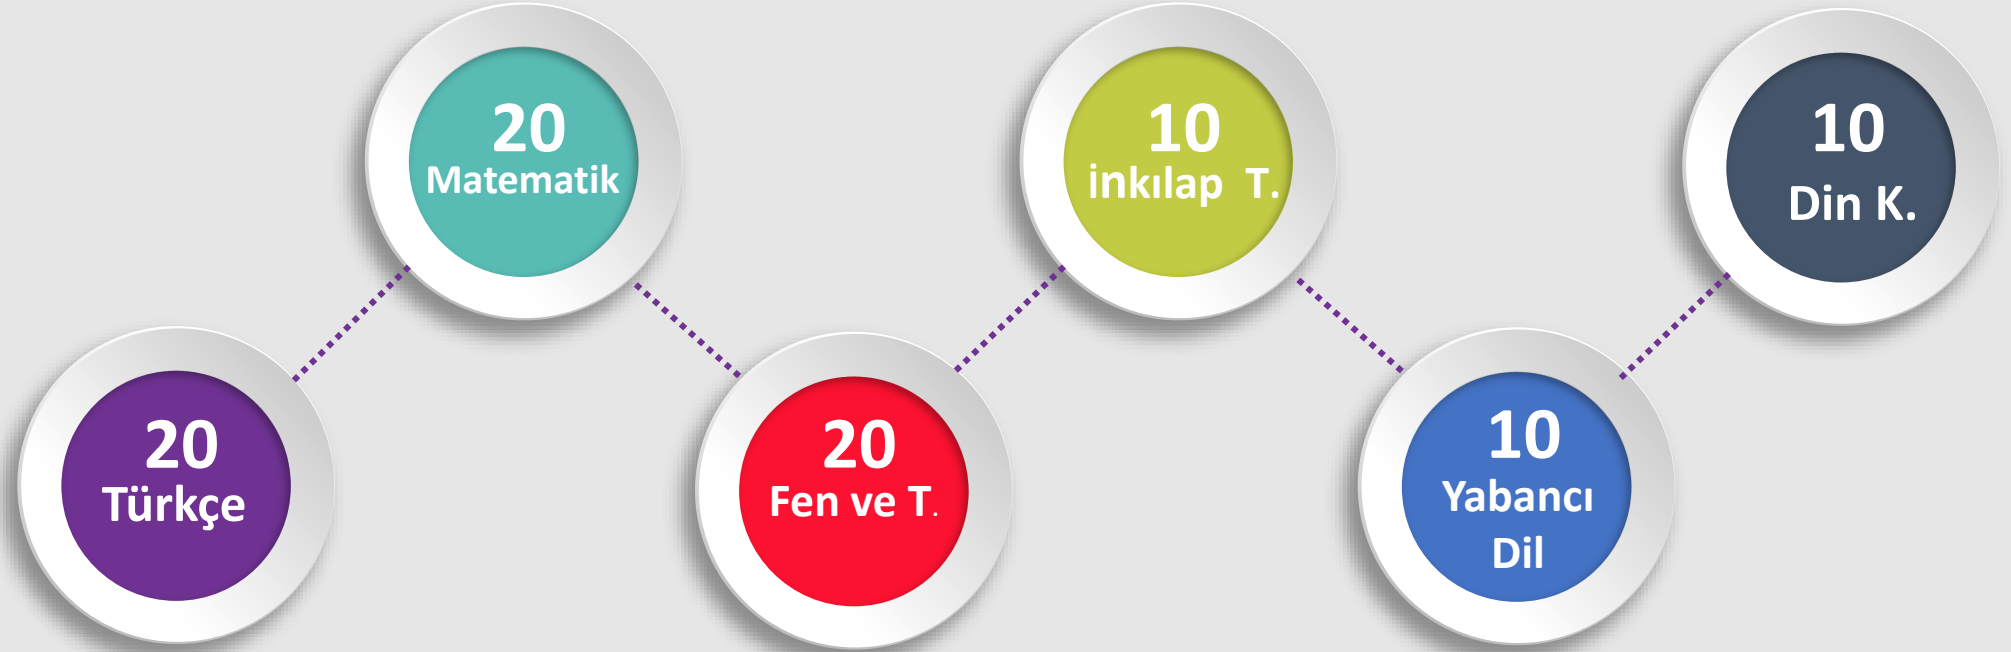

HANGİ DERSTEN KAÇ SORU ÇIKACAK?

Log
o